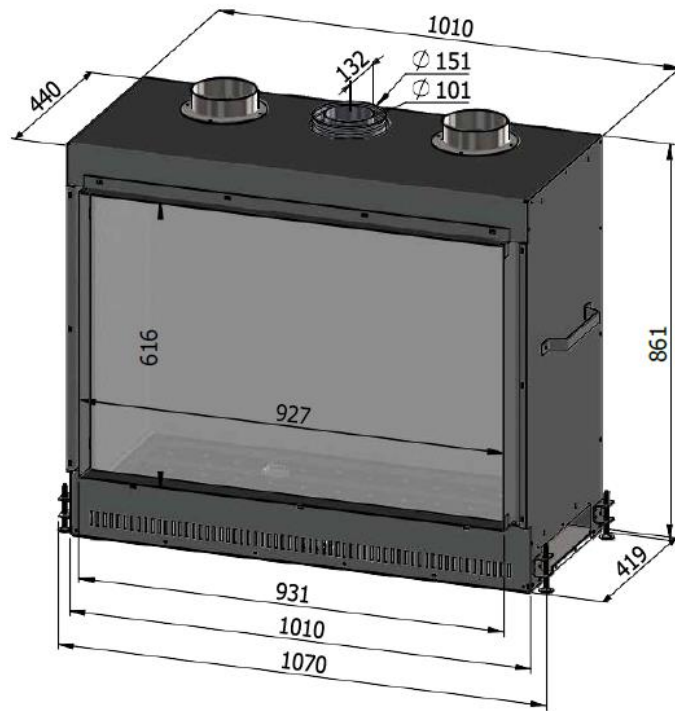

STAR 3

Glassmål/lysåpning 702 x 616mm (BH)

	STAR 3
Virkningsgrad %	85
Maks. effekt kW	9.0
Midtposisjon kW	4.5
Volume m ³	81 - 146
Gassforbindelse	3/8"
Vertikal utgang	Ø100/150
Utløp horisontalt	Ø130/200
Topputtak avgass	✓
Termostat digital	✓
Fjernstyrt RF	✓
Vifte	X
Antirefleksglass	Opsjon
Sort speil bakvegg	Opsjon
Energielabel klasse	A
Dimensjoner H x L x D mm	750 x 911 x 470

STAR 6

STAR 6	
Virkningsgrad %	85
Maks. effekt kW	11.0
Midtposisjon kW	5.5
Volume m ³	99 - 178
Gassforbindelse	3/8"
Vertikal utgang	Ø100/150
Utløp horisontalt	Ø130/200
Topputtak avgass	✓
Termostat digital	✓
Fjernstyrt RF	✓
Vifte	X
Antirefleksglass	Opsjon
Sort speil bakvegg	Opsjon
Energielabel klasse	A
Dimensjoner H x L x D mm	750 x 1071 x 470