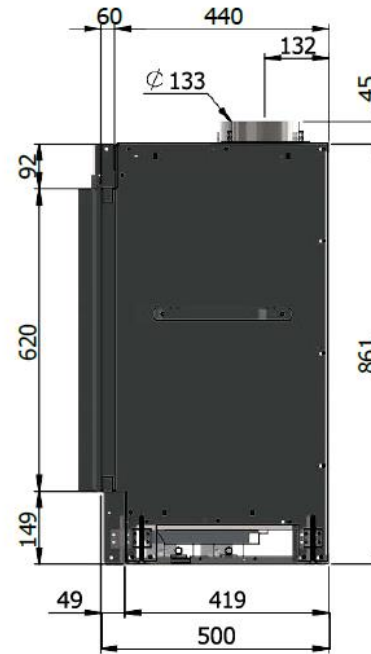

STAR 3

Glassmål/lysåpning 702 x 616mm (BH)

	STAR 3
Virkningsgrad %	85
Maks. effekt kW	9.0
Midtposisjon kW	4.5
Volume m ³	81 - 146
Gassforbindelse	3/8"
Vertikal utgang	Ø100/150
Utløp horisontalt	Ø130/200
Topputtak avgass	✓
Termostat digital	✓
Fjernstyrt RF	✓
Vifte	X
Antirefleksglass	Opsjon
Sort speil bakvegg	Opsjon
Energielabel klasse	A
Dimensjoner H x L x D mm	750 x 911 x 470

STAR 6

STAR 6	
Virkningsgrad %	85
Maks. effekt kW	11.0
Midtposisjon kW	5.5
Volume m ³	99 - 178
Gassforbindelse	3/8"
Vertikal utgang	Ø100/150
Utløp horisontalt	Ø130/200
Topputtak avgass	✓
Termostat digital	✓
Fjernstyrt RF	✓
Vifte	X
Antirefleksglass	Opsjon
Sort speil bakvegg	Opsjon
Energielabel klasse	A
Dimensjoner H x L x D mm	750 x 1071 x 470