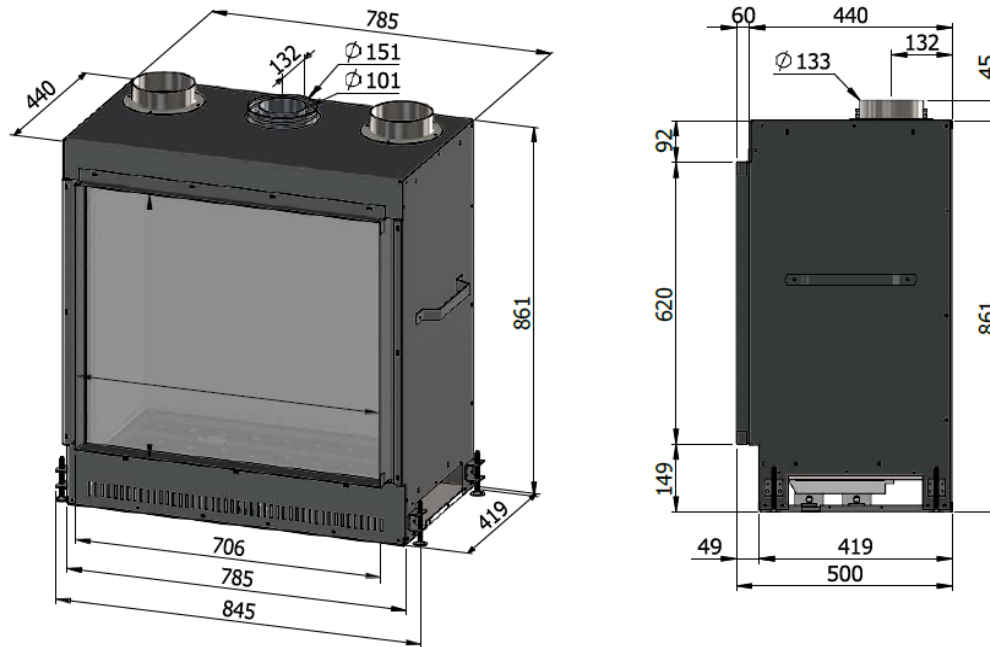

STAR 3

Glassmål/lysåpning 702 x 616mm (BH)

	STAR 3
Virkningsgrad %	85
Maks. effekt kW	9.0
Midtposisjon kW	4.5
Volume m ³	81 - 146
Gassforbindelse	3/8"
Vertikal utgang	Ø100/150
Utløp horisontalt	Ø130/200
Topputtak avgass	✓
Termostat digital	✓
Fjernstyrt RF	✓
Vifte	X
Antirefleksglass	Opsjon
Sort speil bakvegg	Opsjon
Energielabel klasse	A
Dimensjoner H x L x D mm	750 x 911 x 470

STAR 6

STAR 6	
Virkningsgrad %	85
Maks. effekt kW	11.0
Midtposisjon kW	5.5
Volume m ³	99 - 178
Gassforbindelse	3/8"
Vertikal utgang	Ø100/150
Utløp horisontalt	Ø130/200
Topputtak avgass	✓
Termostat digital	✓
Fjernstyrt RF	✓
Vifte	X
Antirefleksglass	Opsjon
Sort speil bakvegg	Opsjon
Energielabel klasse	A
Dimensjoner H x L x D mm	750 x 1071 x 470