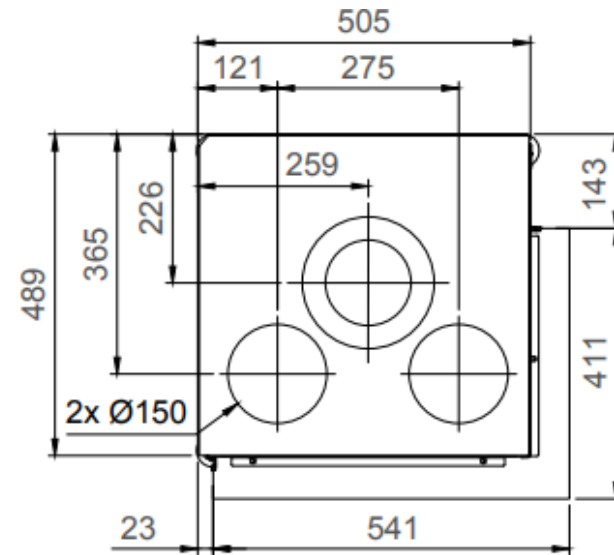

True Vision 550 CL/CR

ECOSWITCH ECO WAVE

Ved sett H1

Ved sett H2

DE SMARTE LØSNINGENE:

Direkte tenning

Åpne/lukke glass,
ingen demontering

Luftregulering i
brennkammer

M-design peiser kan
styres med
smarttelefon/nettbrett.

Effekt (Min-maks).....	2,5 – 8 KW
Vekt	140 kg
Energimerking	A+
Avgass størrelse	ø200/130 mm
Eco Wave/Eco Switch.....	Standard / 3D brenner