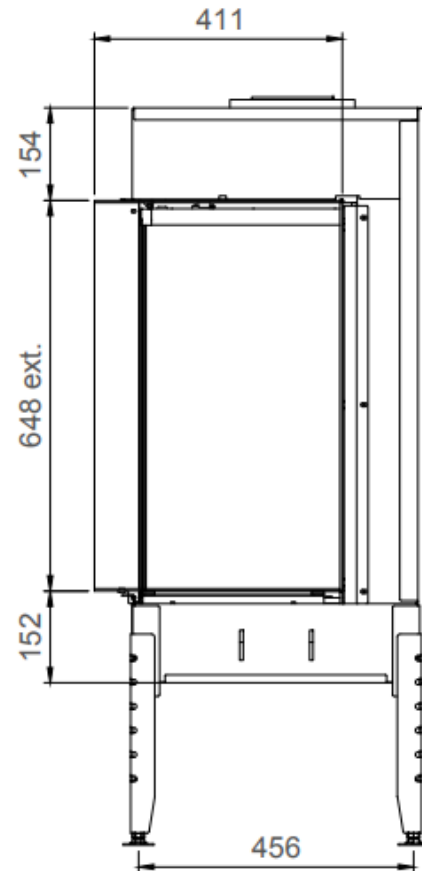

True Vision 550 CL/CR

ECOSWITCH ECO WAVE

Ved sett H1

Ved sett H2

DE SMARTE LØSNINGENE:

Direkte tenning

Åpne/lukke glass,
ingen demontering

Luftregulering i
brennkammer

M-design peiser kan
styres med
smarttelefon/nettbrett.

Effekt (Min-maks).....	2,5 – 8 KW
Vekt	140 kg
Energimerking	A+
Avgass størrelse	ø200/130 mm
Eco Wave/Eco Switch.....	Standard / 3D brenner