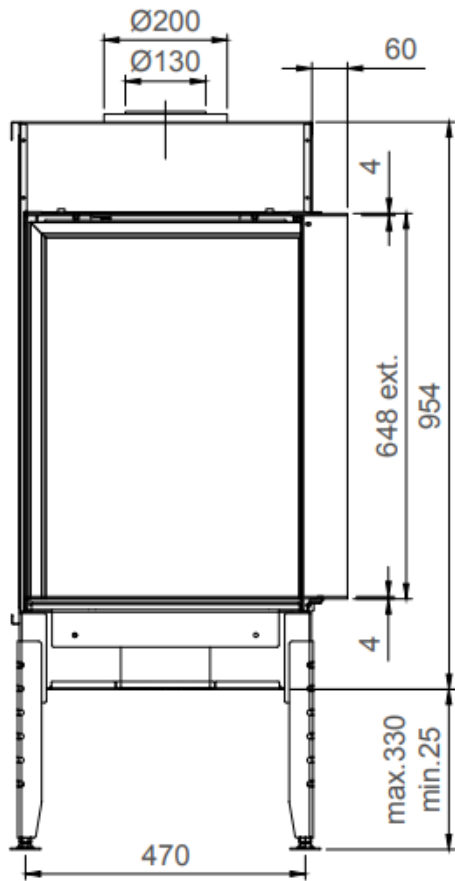

ECOSWITCH ECO WAVE

DE SMARTE LØSNINGENE:

Direkte tenning

Åpne/lukke glass,
ingen demontering

Luftregulering i
brennkammer

M-design peiser kan
styres med
smarttelefon/nettbrett.

Effekt (Min-maks).....	2,5 – 8 KW
Vekt	140 kg
Energimerking	A+
Avgass størrelse	ø200/130 mm
Eco Wave/Eco Switch.....	Standard / 3D brenner