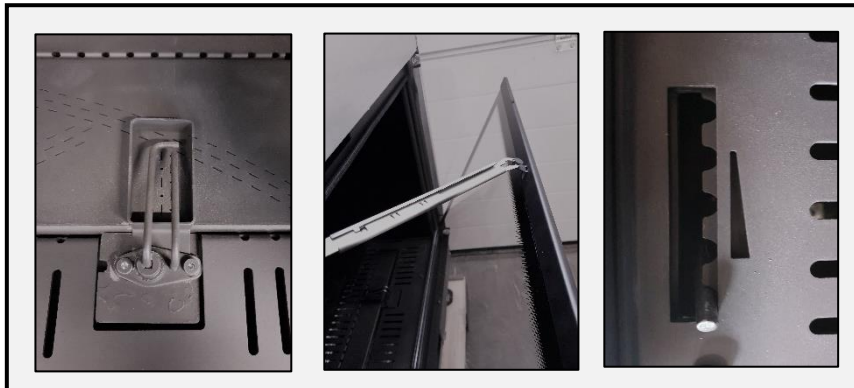

True Vision 550 CL/CR

ECOSWITCH ECO WAVE

Ved sett H1

Ved sett H2

DE SMARTE LØSNINGENE:

Direkte tenning

Åpne/lukke glass,
ingen demontering

Luftregulering i
brennkammer

M-design peiser kan
styres med
smarttelefon/nettbrett.

Effekt (Min-maks).....	2,5 – 8 KW
Vekt	140 kg
Energimerking	A+
Avgass størrelse	ø200/130 mm
Eco Wave/Eco Switch.....	Standard / 3D brenner